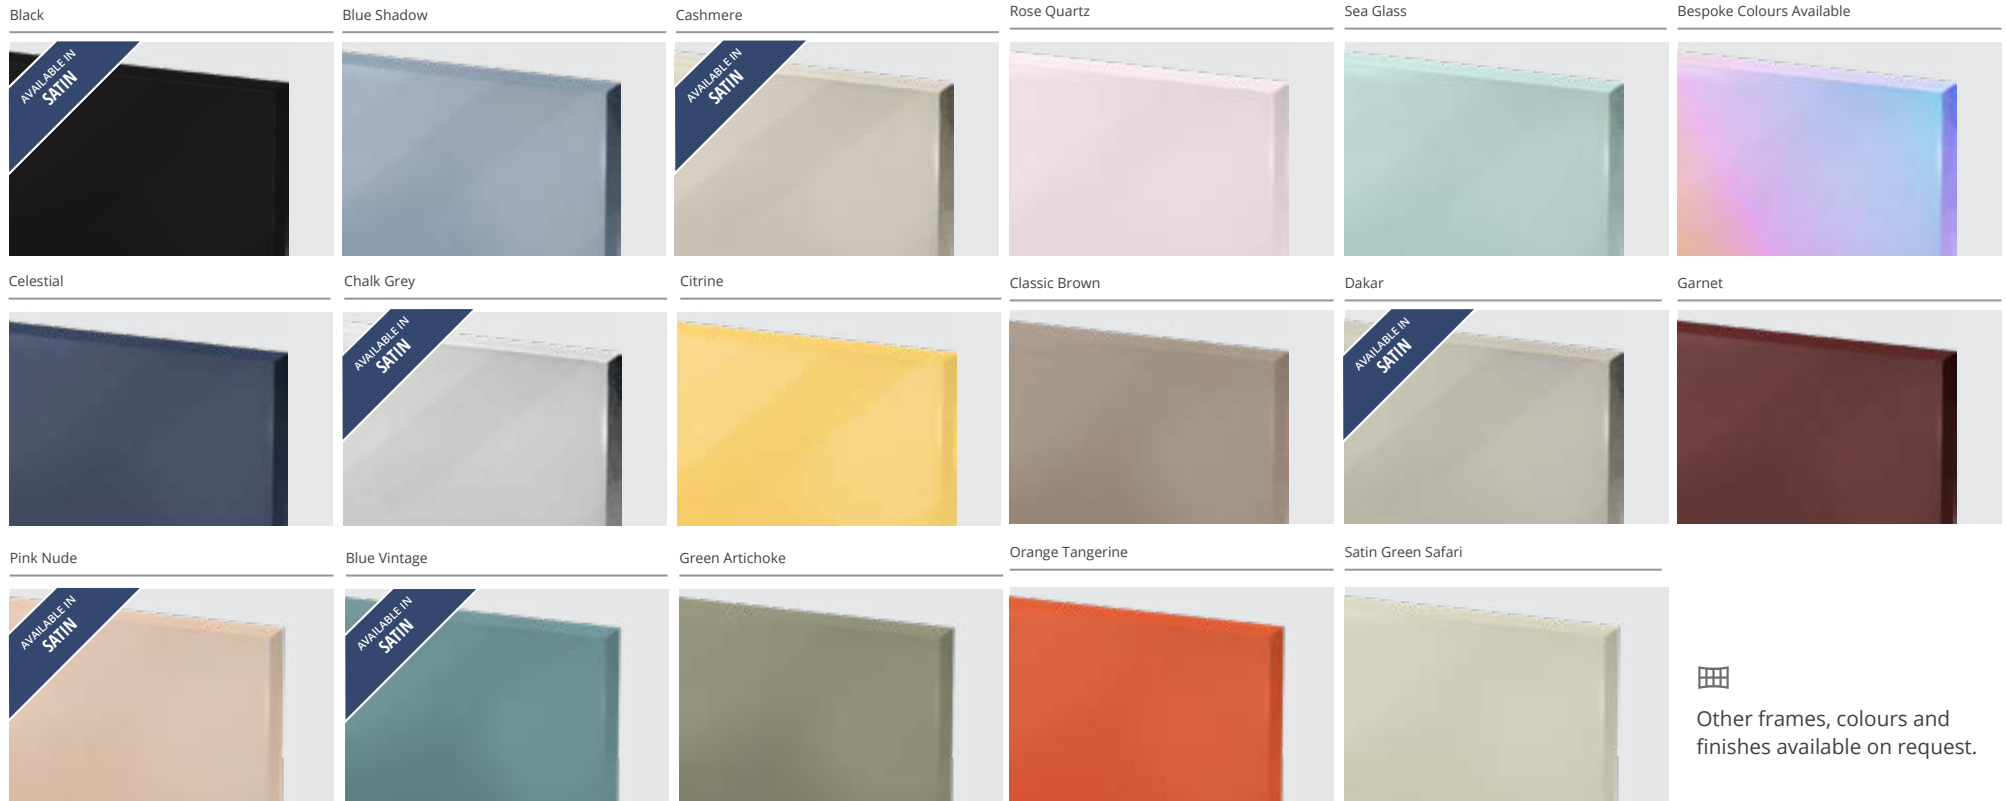

Silver Mirror

Grey Mirror

Bronze Mirror

# Glass Options

 Other frames, colours and finishes available on request.

## Panel & Door Materials

PLATINUM WHITE <b>W980</b>	PORCELAIN WHITE <b>W1200</b>	ALPINE WHITE <b>W1100</b>	PREMIUM WHITE <b>W1000</b>	BLACK <b>U999</b>	SILVER GREY METAL SLATE <b>F628</b>	ALUMINIUM <b>F509</b>	BRUSHED ALUMINIUM <b>F501</b>	METALLIC INOX <b>F500</b>
CARBON GREY <b>U968</b>	GRAPHITE GREY <b>U961</b>	MONUMENT GREY <b>U780</b>	SILVER GREY <b>U765</b>	TAUPE GREY <b>U750</b>	ANTHRACITE LINEN <b>F433</b>	GREY TEXTILE <b>F417</b>	BEIGE TEXTILE <b>F416</b>	LIGHT GREY CHICAGO CONCRETE <b>F186</b>
LAVA GREY <b>U741</b>	DUST GREY <b>U732</b>	STONE GREY <b>U727</b>	DAKAR GREY <b>U717</b>	LIGHT GREY <b>U708</b>	BROWN GREY <b>U795</b>	FJORD GREEN <b>U636</b>	INDIGO BLUE <b>U599</b>	MUSSEL <b>U100</b>
CASHMERE GREY <b>U702</b>	DENIM BLUE <b>U540</b>	CREMA BEIGE <b>U222</b>	SAND BEIGE <b>U156</b>	VANILLA YELLOW <b>U108</b>	PEARL GREY <b>U763</b>	PEBBLE GREY <b>U201</b>	SMOKE BLUE <b>U507</b>	WHITE GREY <b>U775</b>
ALABASTER WHITE <b>U104</b>	LIGHT CEFALU CONCRETE <b>F823</b>	WHITE LEVANTO MARBLE <b>F812</b>	WHITE CHROMIX <b>F637</b>	BLACK GOLD METAL SLATE <b>F629</b>	ANTHRACITE FABRIC METAL <b>F461</b>	ANTHRACITE METAL ROCKS <b>F121</b>	ONYX GREY <b>U960</b>	SHADOW BLACK <b>U998</b>